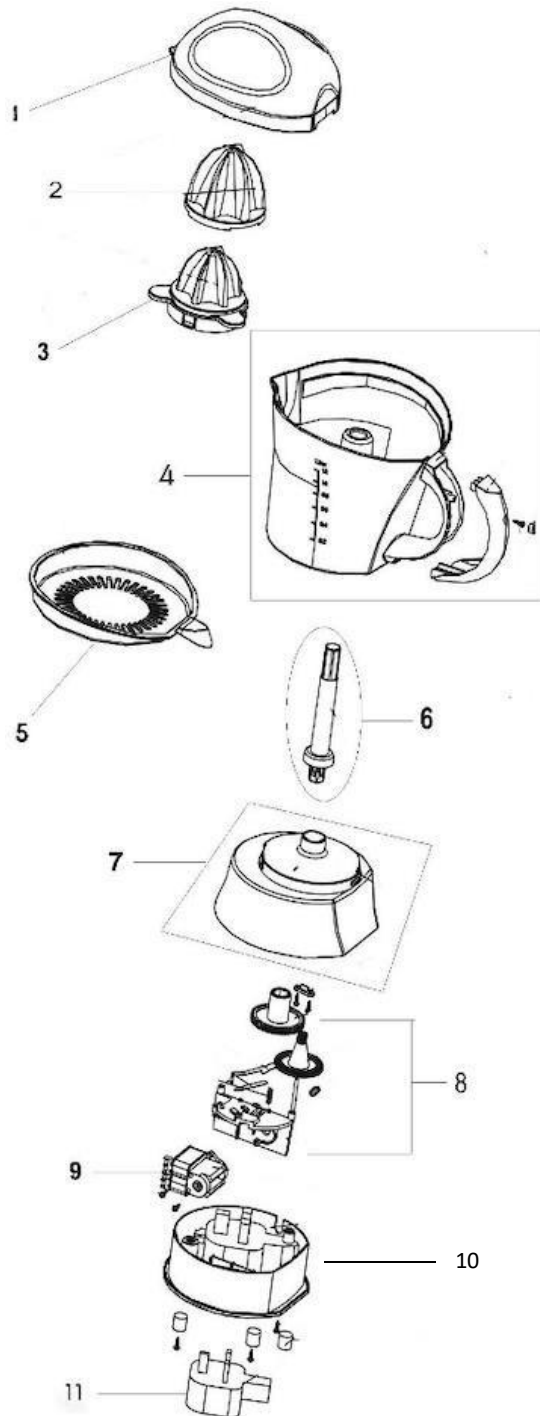

**MANUAL  
DE  
SERVICIO**

**EXPRIMIDOR DE CÍTRICOS**

**CEKM-40 PB / CCKM-40 PN**

SERVICIO

LISTADO DE PARTES CEKM-40 PB / CEKM-40 PN

ITEM	NUM PARTE	DESCRIPCION	CEKM-40 PB	CEKM-40 PN
1	49-6101-00-7	TAPA	1	1
2	49-6101-01-5	EXPRIMIDOR SUP	1	
2.1	49-6194-00-2	EXPRIMIDOR SUP		1
3	49-6101-02-3	EXPRIMIDOR INF	1	
3.1	49-6194-01-0	EXPRIMIDOR INF		1
4	49-6101-03-1	JARRA	1	1
5	49-6101-04-9	COLADOR	1	1
6	49-6101-05-6	FLECHA	1	1
7	49-6101-06-4	BASE	1	
7.1	49-6194-02-8	BASE		1
8	49-6101-07-2	ENS ENGRANES	1	1
9	49-6101-08-0	MOTOR	1	1
10	49-6101-09-8	SOPPORTE BASE	1	
10.1	49-6194-03-6	SOPPORTE BASE		1
11	49-6101-10-6	CABLE DE CORRIENTE	1	1

**CUANDO ORDENE, NO OLVIDE ESPECIFICAR:**

- NÚMERO DE PARTE
- DESCRIPCIÓN
- NÚMERO DE MODELO

**NOTA:**

**LOS NÚMEROS DE LOS DIBUJOS SON SOLO PARA PROPOSITOS DE IDENTIFICACIÓN.**